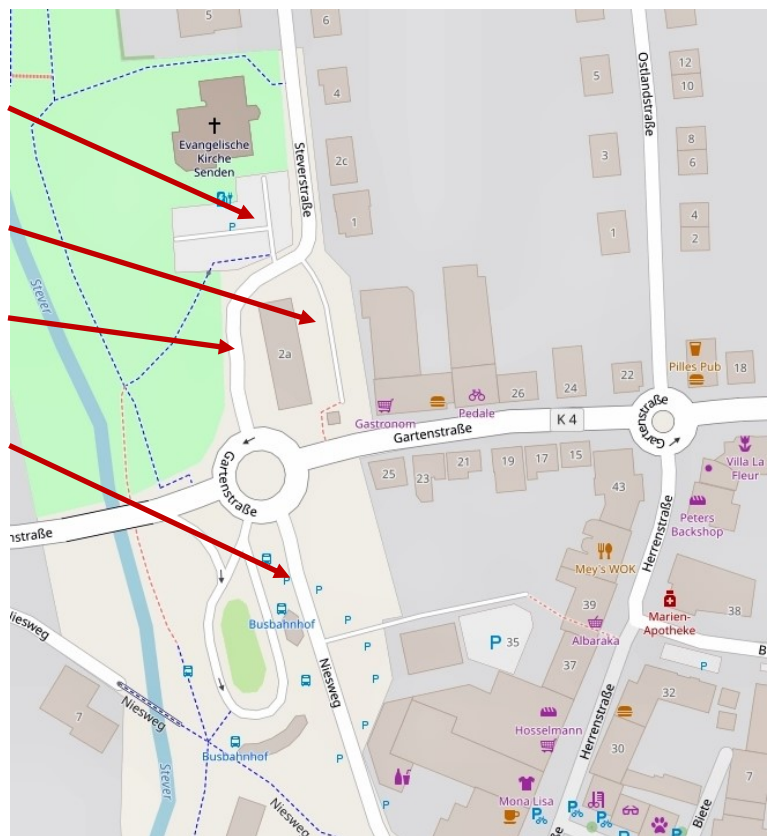

1. Parkplatz an der Kirche mit zwei Ladesäulen.
2. Anwohnerparkplatz zeitlich begrenzt nutzbar.
3. Nur auf dem rechten Streifen parken. Markierte Parkbox nutzen.
1. Parkplatz von REWE.

Bitte parken Sie nicht unmittelbar vor der Kirche. Dieser Bereich muss für Rettungsfahrzeuge frei bleiben.

Karte Opensstreetmap

In der Kirche finden Sie:

Die **Garderobe** nach dem Windfang links.

Die **Toiletten** nach dem Windfang rechts.

Wenn alle Stühle bereits belegt sein sollten, nutzen Sie auch den angrenzenden Gruppenraum 2. Rechts im Foyer eine kleine Treppe hoch. Hierhin wird übertragen.

Sie erkennen sie am freundlichen Gesicht.

Zur Navigation geben Sie in den Routenplaner oder Ihr Navigationsgerät folgende Daten ein:

48308 Senden

Steverstraße 3

Weitere Informationen finden Sie unter:

<https://senden.ekvw.de/>